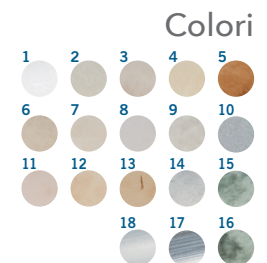

# 1 Utilizzo

Prodotto da GRUPPO STAMPLAST in una vasta gamma di colorazioni e spessori è indispensabile nella finitura di rivestimenti in ceramica e pavimentazioni non complanari rafforzando il bordo di piastrelle e prevenendo quindi rotture e scollature. Il profilo Jolly assicura una resistenza ed un'estetica senza pari.

# 2 Modelli

Materiali  
PVC

COD.	MOD.						
PR10-15	8/10mm	Bianco 1	2,6m	156m	10920m	110x260x110	0,088 kg/m
PR10-52	8/10mm	Beige sabbia 2	2,6m	156m	10920m	110x260x110	0,088 kg/m
PR10-28	8/10mm	Beige chiaro 3	2,6m	156m	10920m	110x260x110	0,088 kg/m
PR10-14	8/10mm	Beige 4	2,6m	156m	10920m	110x260x110	0,088 kg/m
PR10-53	8/10mm	Beige tabacco 5	2,6m	156m	10920m	110x260x110	0,088 kg/m
PR10-41	8/10mm	Crema ivory 6	2,6m	156m	10920m	110x260x110	0,088 kg/m
PR10-51	8/10mm	Spiaggia 7	2,6m	156m	10920m	110x260x110	0,088 kg/m
PR10-55	8/10mm	Travertino grigio 8	2,6m	156m	10920m	110x260x110	0,088 kg/m
PR10-56	8/10mm	Travertino beige 9	2,6m	156m	10920m	110x260x110	0,088 kg/m
PR10-26	8/10mm	Celeste azul 10	2,6m	156m	10920m	110x260x110	0,088 kg/m
PR10-13	8/10mm	Rosa 11	2,6m	156m	10920m	110x260x110	0,088 kg/m
PR10-57	8/10mm	Rosa pesca 12	2,6m	156m	10920m	110x260x110	0,088 kg/m
PR10-29	8/10mm	Navona 13	2,6m	156m	10920m	110x260x110	0,088 kg/m
PR10-12	8/10mm	Grigio 14	2,6m	156m	10920m	110x260x110	0,088 kg/m
PR10-31	8/10mm	Verde 15	2,6m	156m	10920m	110x260x110	0,088 kg/m
PR10-34	8/10mm	Verde brasil 16	2,6m	156m	10920m	110x260x110	0,088 kg/m
PR10-32	8/10mm	Eff. Acciaio Spazz. lucido 17	2,6m	156m	10920m	110x260x110	0,088 kg/m
PR10-33	8/10mm	Eff. acciaio spazz. opaco 18	2,6m	156m	10920m	110x260x110	0,088 kg/m