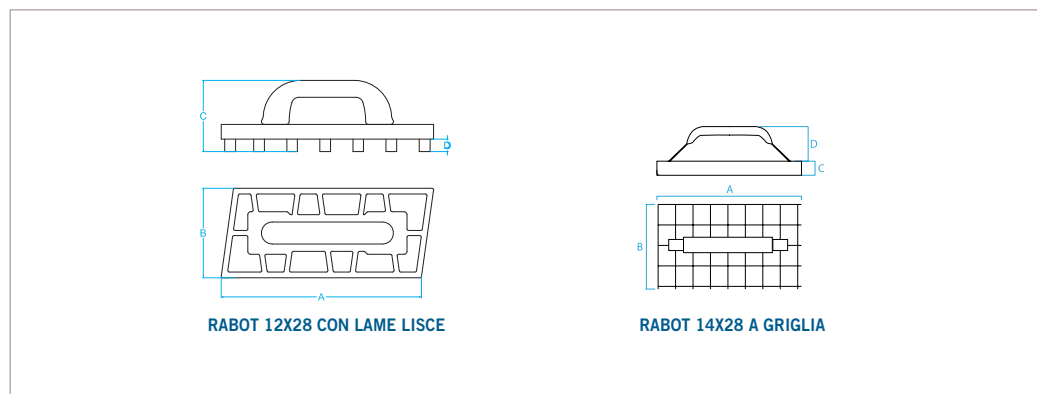

1 Utilizzo

Importato da GRUPPO STAMPLAST.

2 Modelli

COD.	MOD.*		
FRRAS12X28-01	Rabot 12x28 con lame lisce	6	0,525 kg/pz
FRRAS14X28-01	Rabot 14x28 a griglia	20	0,830 kg/pz

Materiali

- Manico e base FRRAS12X28-01 in ABS.
- Lame FRRAS12X28-01 in acciaio.

Colori

3 Caratteristiche tecniche

MOD.*	A*	B*	C*	D*
Rabot 12x28 con lame lisce	273	120	98	17
Rabot 14x28 a griglia	285	145	85	65

*MEASURES IN MILLIMETERS