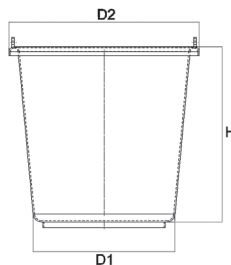

Su richiesta è possibile ordinare secchi di colore personalizzato.

SE27-01ITA
SECCHIO ITALY NERO 27CM

2 Modelli

COD.	MOD.*						
SE27-01ITA	Secchio Italy Ø27cm	10 litri	●	10	1600	100x120x240	0,440 kg/pz

*MEASURES IN CENTIMETERS

Materiali

- Secchio in PE LD
- Manico zincato

Colori

3 Caratteristiche tecniche

MOD.	H*	D1*	D2*	Ø manico / handle*
Secchio Italy Ø27cm	26	20	27	0,35

*MEASURES IN CENTIMETERS

secchio muratore "ITALY"_10L