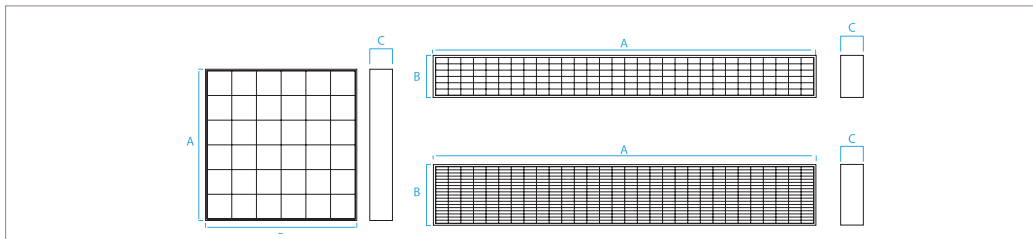

1 Utilizzo

Importati da GRUPPO STAMPLAST sono disponibili in una vasta gamma in grado di accontentare ogni tipo di esigenza. Le griglie sono elettrosaldate e successivamente zincate assicurando un'eccellente resistenza. E' disponibile per alcune misure anche la versione antitacco.

2 Modelli

COD.	MOD.*					
TG20X20-01	Telaio con griglia 20x20	●	1	825	110x110x110	1,460 kg/pz

*MEASURES IN CENTIMETERS

Materiali

Acciaio zincato

Colori

3 Caratteristiche tecniche

MOD.	A*	B*	C*		
Telaio con griglia 20x20	200	200	25	2	33x33

*MEASURES IN MILLIMETERS

telaio con griglia zincata_20x20