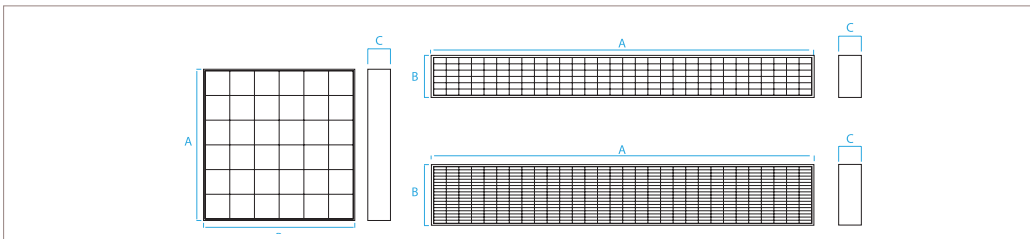

1 Utilizzo

Importati da GRUPPO STAMPLAST sono disponibili in una vasta gamma in grado di accontentare ogni tipo di esigenza. Le griglie sono elettrosaldate e successivamente zincate assicurando un'eccellente resistenza. E' disponibile per alcune misure anche la versione antitacco.

2 Modelli

COD.	MOD.*					
TG30X30-01	Telaio con griglia 30x30	●	1	365	110x110x110	2,710 kg/pz

*MEASURES IN CENTIMETERS

Materiali

Acciaio zincato

Colori

3 Caratteristiche tecniche

MOD.	A*	B*	C*		
Telaio con griglia 30x30	300	300	25	2	33x33

*MEASURES IN MILLIMETERS

telaio con griglia zincata_30x30