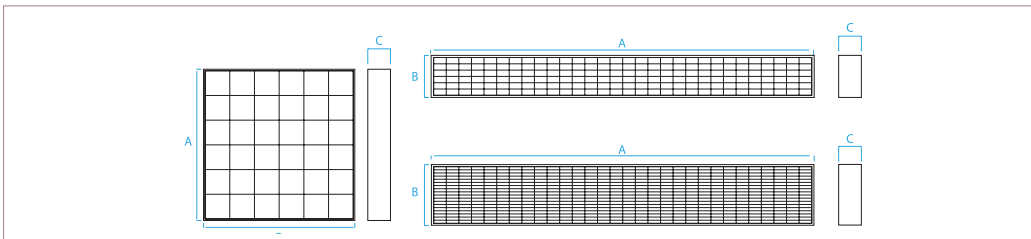

1 Utilizzo

Importati da GRUPPO STAMPLAST sono disponibili in una vasta gamma in grado di accontentare ogni tipo di esigenza. Le griglie sono elettrosaldate e successivamente zincate assicurando un'eccellente resistenza. E' disponibile per alcune misure anche la versione antitacco.

TELAIO CON GRIGLIA
ZINCATA QUADRA

TELAIO CON GRIGLIA
ZINCATA 100CM

TELAIO CON GRIGLIA
ZINCATA 100CM ANTITACCO

2 Modelli

COD.	MOD.*					
TG50X50-01	Telaio con griglia 50x50	●	1	133	110x110x110	6,280 kg/pz

*MEASURES IN CENTIMETERS

Materiali

Acciaio zincato

Colori

3 Caratteristiche tecniche

MOD.	A*	B*	C*		
Telaio con griglia 50x50	500	500	25	2	33x33

*MEASURES IN MILLIMETERS

telaio con griglia zincata_50x50