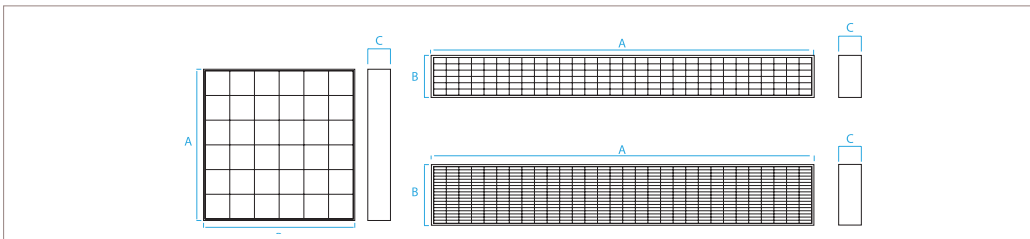

1 Utilizzo

Importati da GRUPPO STAMPLAST sono disponibili in una vasta gamma in grado di accontentare ogni tipo di esigenza. Le griglie sono elettrosaldate e successivamente zincate assicurando un'eccellente resistenza. E' disponibile per alcune misure anche la versione antitacco.

TELAIO CON GRIGLIA
ZINCATA QUADRA

TELAIO CON GRIGLIA
ZINCATA 100CM

TELAIO CON GRIGLIA
ZINCATA 100CM ANTITACCO

2 Modelli

COD.	MOD.*					
TG60X60-01	Telaio con griglia 60x60	●	1	63	110x110x110	8,600 kg/pz

*MEASURES IN CENTIMETERS

Materiali

Acciaio zincato

Colori

3 Caratteristiche tecniche

MOD.	A*	B*	C*		
Telaio con griglia 60x60	600	600	25	2	33x33

*MEASURES IN MILLIMETERS

telaio con griglia zincata_60x60