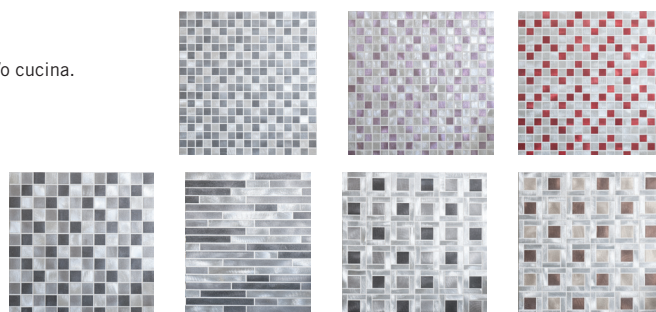

1 Utilizzo

Il mosaico di alluminio è nato per donare un inimitabile effetto hi-tech in bagno e/o cucina.

2 Modelli

Materiali

Alluminio

Colori

COD.	MOD.*						
MOSA-05	Listelli 10x15	Grigio chiaro - Grigio - Grigio scuro	11	1	72	95x97x98	0,430 kg/pz
MOSA-06	Quadri 10x15	Grigio - Grigio scuro	11	1	72	95x97x98	0,430 kg/pz
MOSA-07	Quadri 10x15	Beige - Marrone	11	1	72	95x97x98	0,430 kg/pz