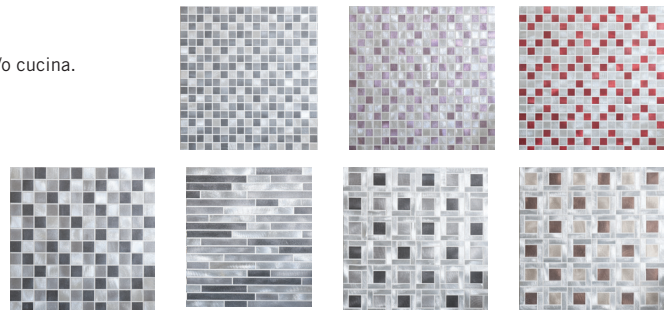

# 1 Utilizzo

Il mosaico di alluminio è nato per donare un inimitabile effetto hi-tech in bagno e/o cucina.

# 2 Modelli

**Materiali**

Alluminio

COD.	MOD.*						
MOSA-01	15x15	Grigio chiaro - Grigio - Grigio scuro	11	1	72	95x97x98	0,430 kg/pz
MOSA-02	15x15	Grigio chiaro - Rosa	11	1	72	95x97x98	0,430 kg/pz
MOSA-03	15x15	Grigio chiaro - Rosso	11	1	72	95x97x98	0,430 kg/pz