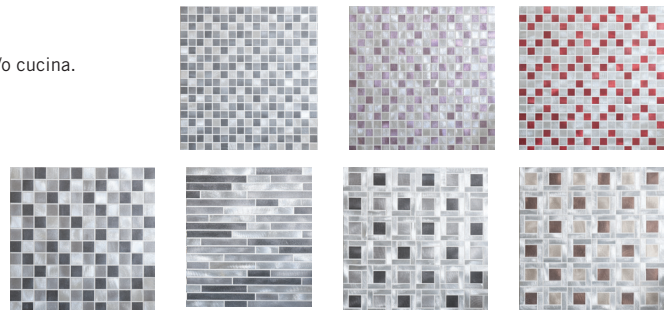

1 Utilizzo

Il mosaico di alluminio è nato per donare un inimitabile effetto hi-tech in bagno e/o cucina.

2 Modelli

Materiali

Alluminio

COD.	MOD.*							
MOSA-04	23x23	Grigio chiaro - Grigio - Grigio scuro	11	1	72	95x97x98	0,430	kg/pz