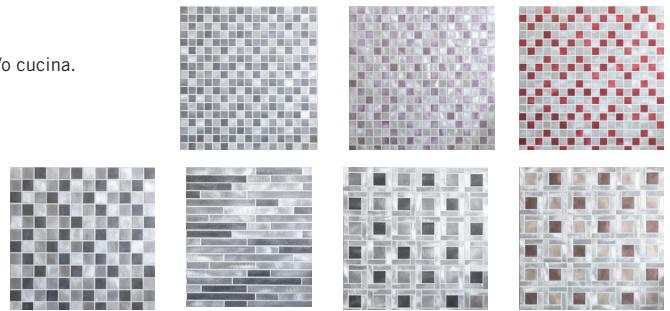

1 Utilizzo

Il mosaico di alluminio è nato per donare un inimitabile effetto hi-tech in bagno e/o cucina.

2 Modelli

Materiali

Alluminio

COD.	MOD.*						
MOSA-01	15x15	Grigio chiaro - Grigio - Grigio scuro	11	1	72	95x97x98	0,430 kg/pz
MOSA-02	15x15	Grigio chiaro - Rosa	11	1	72	95x97x98	0,430 kg/pz
MOSA-03	15x15	Grigio chiaro - Rosso	11	1	72	95x97x98	0,430 kg/pz
MOSA-04	23x23	Grigio chiaro - Grigio - Grigio scuro	11	1	72	95x97x98	0,430 kg/pz
MOSA-05	Listelli 10x15	Grigio chiaro - Grigio - Grigio scuro	11	1	72	95x97x98	0,430 kg/pz
MOSA-06	Quadri 10x15	Grigio - Grigio scuro	11	1	72	95x97x98	0,430 kg/pz
MOSA-07	Quadri 10x15	Beige - Marrone	11	1	72	95x97x98	0,430 kg/pz