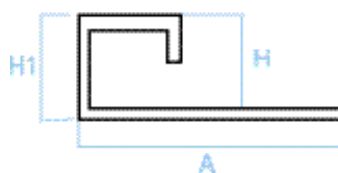

# 2 Modelli

COD.	MOD.				
PRACC10-01A	10mm	Satinata	2,5m	30m	0,263 kg/m
PRACC10-02A	10mm	Lucida	2,5m	30m	0,260 kg/m

**Materiali**  
 Acciaio Inox AISI 304

**Colori**

# 3 Caratteristiche tecniche

MOD.	A*	H*	H1*
10mm	26	10	11

\*MEASURES IN MILLIMETERS

## profilo in acciaio quadro\_10mm