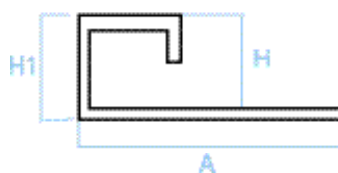

1 Utilizzo

Prodotto da GRUPPO STAMPLAST, è indicato per la protezione e la decorazione degli angoli rivestiti con piastrelle.

2 Modelli

COD.	MOD.				
PRACC12-02A	12,5mm	Satinata	2,5m	25m	0,312 kg/m
PRACC12-01A	12,5mm	Lucida	2,5m	25m	0,307 kg/m

Materiali
Acciaio Inox AISI 304

Colori

3 Caratteristiche tecniche

MOD.	A*	H*	H1*
12,5mm	30	12,5	13,5

*MEASURES IN MILLIMETERS

profilo in acciaio quadro_12.5mm