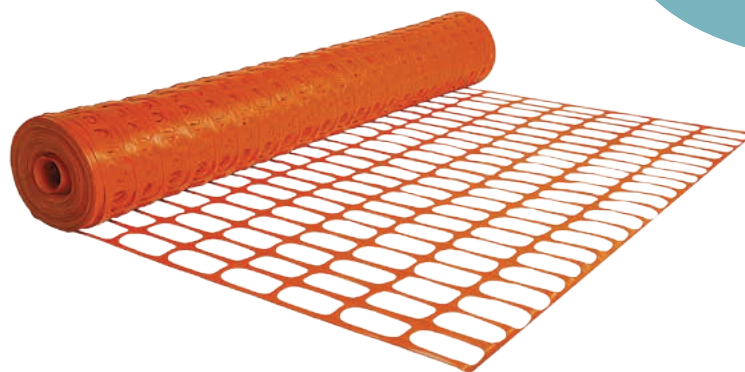

Importata da GRUPPO STAMPLAST in colore arancio e in misure diverse è indicata per segnalare lavori stradali o per delimitare l'accesso ai cantieri. Possiede tutte le caratteristiche di resistenza, stabilità, visibilità e schermatura adatte ad ogni tipo di esigenza.
 Materiale: Polietilene LD.

Imported by GRUPPO STAMPLAST in orange version and in different measures, it is indicated to mark or delimit the access to building site. It has all the characteristics of strength, stability, visibility and shielding suitable for any requirement.
 Material: LDPE.

FILET DE CLOTURE POUR
CHANTIER

RED NARANJA

 COLORI / COLORS
 
SCHEDA ORDINE PRODOTTO / PRODUCT ORDER DATA SHEET

COD.	MOD.*					
RR1.00-01	Rete recinzione 1,0x50m		1 rotolo	50 rotoli	110x110x115	7,000 kg/rt
RR1.20-01	Rete recinzione 1,2x50m		1 rotolo	52 rotoli	110x110x125	8,400 kg/rt
RR1.50-01	Rete recinzione 1,5x50m		1 rotolo	49 rotoli	110x120x160	10,500 kg/rt
RR1.80-01	Rete recinzione 1,8x50m		1 rotolo	49 rotoli	110x110x190	12,600 kg/rt
RR1.00-01A	Rete recinzione 1,0x50m D.S.		1 rotolo	50 rotoli	110x110x125	7,000 kg/rt
RR1.20-01A	Rete recinzione 1,2x50m D.S.		1 rotolo	52 rotoli	110x120x160	8,000 kg/rt

Banda di segnalazione

 Disegno aperture presenti
nella rete di recinzione

**COLONNA E CATENA
IN PLASTICA**

H: 85CM

BASE: 29X29CM

COLONNA E CATENA IN
PLASTICA
 Importati da GRUPPO STAMPLAST
 in colore rosso e bianco
 Materiale: PE